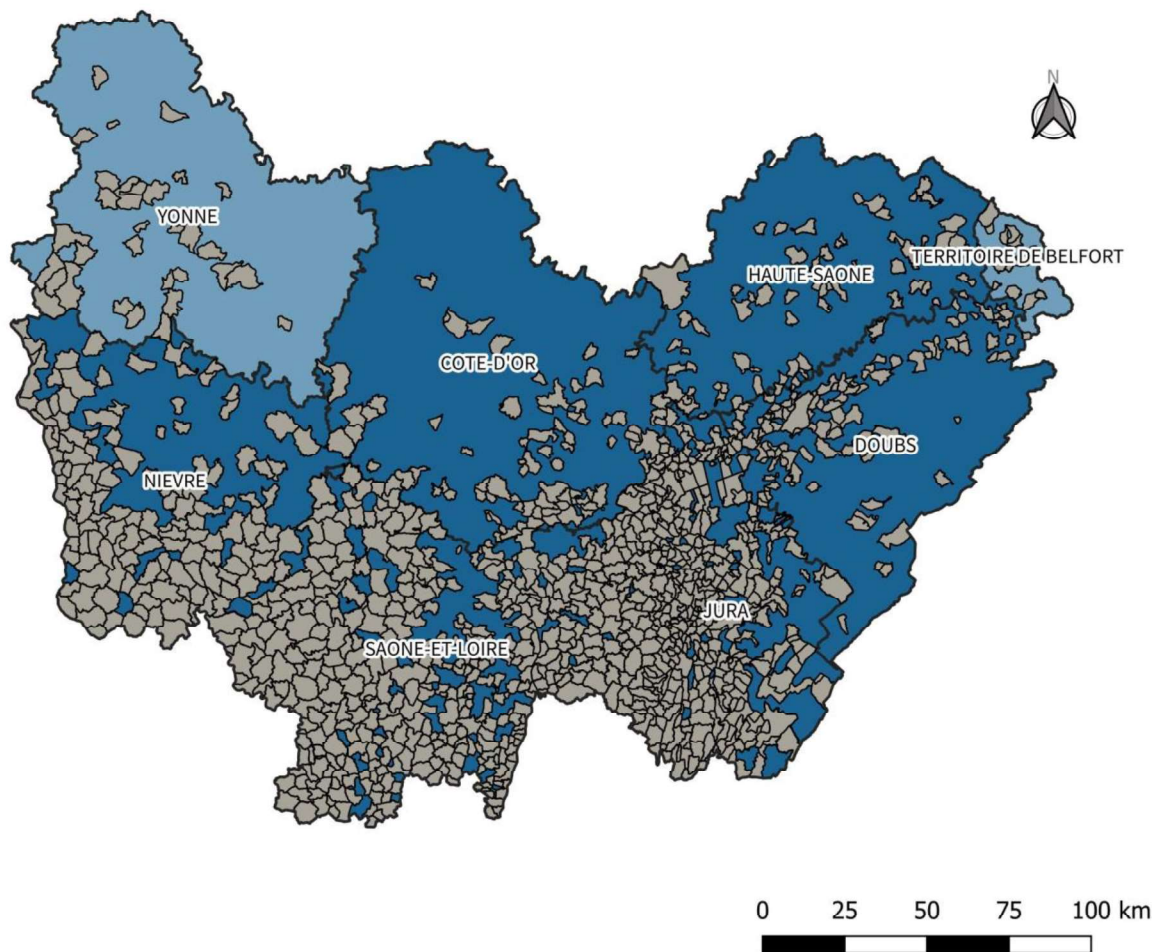

Etat des connaissances sur la répartition de l'Ambroisie à feuilles d'armoise (*Ambrosia artemisiifolia* L.) en Bourgogne-Franche-Comté entre 2000 et 2020

■ Communes dans lesquelles il y a eu au moins un signalement d'Ambroisie à feuilles d'armoise

Nombre de commune(s) dans lesquelles il y a eu au moins un signalement, par département

■ 0 - 10

■ 10 - 50

■ 51 et plus

Carte réalisée par l'Observatoire des ambrosies - FREDON France - 2021.

Sources des données : plateforme de signalement ambrosie Atlasanté (données validées 2015 à 2020), réseau des Conservatoires botaniques nationaux et partenaires, réseau des FREDON, réseau des CPIE.